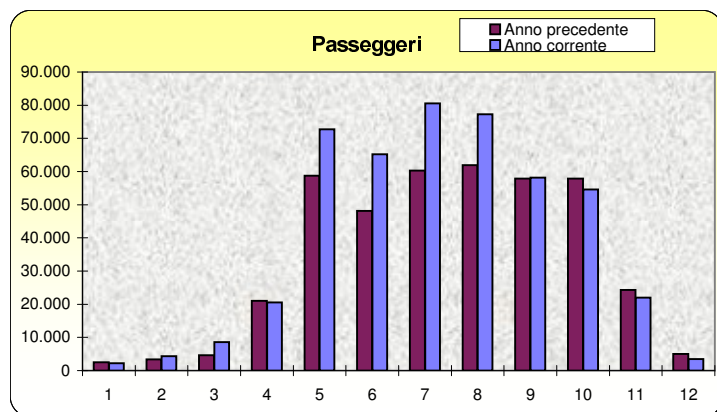

**AUTORITÀ PORTUALE
DI
NAPOLI**

C.E.D. - Statistica

Anno 2001

Traffico crocerista

Mese	----- Anno corrente -----					----- Anno precedente -----			Numero navi arrivate	diff. %
	Numero navi arrivate	Passeggeri sbarcati	Passeggeri in transito (allo sbarco)	Passeggeri imbarcati	Passeggeri complessivi	Passeggeri complessivi	diff %			
Gennaio	4	2	2.230	3	2.235	2.495	-10,4	4	0,0	
Febbraio	6	10	4.308	5	4.323	3.403	27,0	6	0,0	
Marzo	12	8	8.542	41	8.591	4.662	84,3	7	71,4	
Aprile	31	317	19.177	1.077	20.571	21.018	-2,1	31	0,0	
Maggio	76	3.829	64.087	4.796	72.712	58.699	23,9	63	20,6	
Giugno	53	6.027	52.465	6.728	65.220	48.178	35,4	44	20,5	
Luglio	65	6.972	66.136	7.433	80.541	60.281	33,6	47	38,3	
Agosto	59	6.286	63.731	7.211	77.228	61.936	24,7	52	13,5	
Settembre	60	6.245	46.418	5.477	58.140	57.853	0,5	53	13,2	
Ottobre	61	3.375	48.345	2.868	54.588	57.849	-5,6	59	3,4	
Novembre	29	575	21.347	87	22.009	24.283	-9,4	30	-3,3	
Dicembre	7	15	3.443	16	3.474	4.982	-30,3	9	-22,2	
Totale	463	33.661	400.229	35.742	469.632	405.639	15,8	405	14,3	