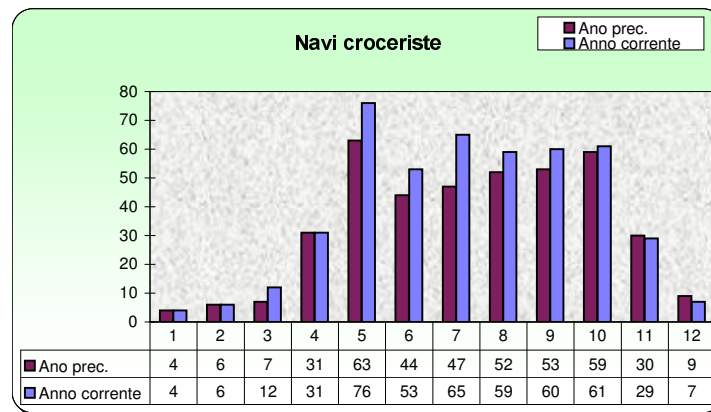

**AUTORITÀ PORTUALE
DI
NAPOLI**

C.E.D. - Statistica

Anno 2001

Traffico crocerista

Mese	----- Anno corrente -----					----- Anno precedente -----			Numero navi arrivate	diff. %
	Numero navi arrivate	Passeggeri sbarcati	Passeggeri in transito (allo sbarco)	Passeggeri imbarcati	Passeggeri complessivi	Passeggeri complessivi	diff %			
Gennaio	4	2	2.230	3	2.235	2.495	-10,4	4	0,0	
Febbraio	6	10	4.308	5	4.323	3.403	27,0	6	0,0	
Marzo	12	8	8.542	41	8.591	4.662	84,3	7	71,4	
Aprile	31	317	19.177	1.077	20.571	21.018	-2,1	31	0,0	
Maggio	76	3.829	64.087	4.796	72.712	58.699	23,9	63	20,6	
Giugno	53	6.027	52.465	6.728	65.220	48.178	35,4	44	20,5	
Luglio	65	6.972	66.136	7.433	80.541	60.281	33,6	47	38,3	
Agosto	59	6.286	63.731	7.211	77.228	61.936	24,7	52	13,5	
Settembre	60	6.245	46.418	5.477	58.140	57.853	0,5	53	13,2	
Ottobre	61	3.375	48.345	2.868	54.588	57.849	-5,6	59	3,4	
Novembre	29	575	21.347	87	22.009	24.283	-9,4	30	-3,3	
Dicembre	7	15	3.443	16	3.474	4.982	-30,3	9	-22,2	
Totale	463	33.661	400.229	35.742	469.632	405.639	15,8	405	14,3	