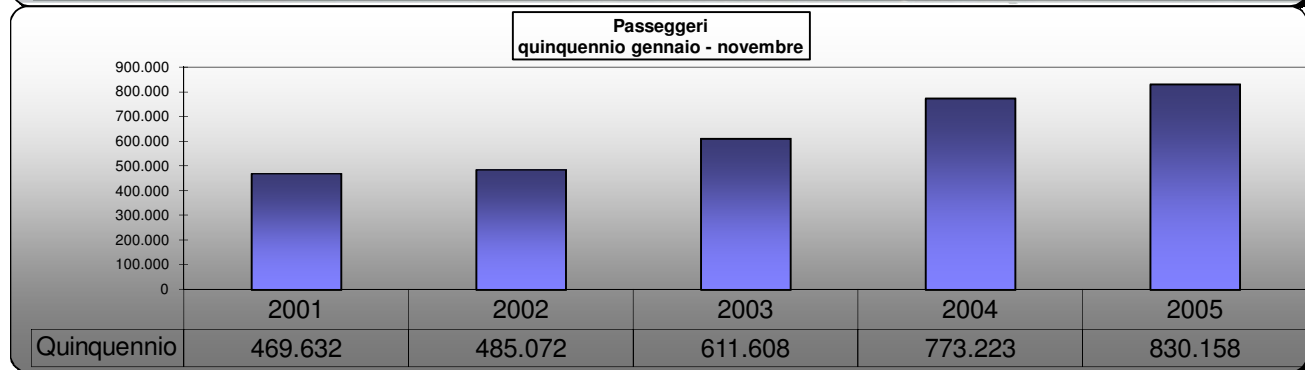

Anno **2005**

Traffico crocerista

Mese	----- Anno corrente -----					----- Anno precedente -----			
	Numero navi arrivate	Passeggeri sbarcati	Passeggeri in transito (allo sbarco)	Passeggeri imbarcati	Passeggeri complessivi	Passeggeri complessivi	diff %	Numero navi arrivate	diff. %
Gennaio	7	590	9.691	487	10.768	3.109	246,3	2	250,0
Febbraio	5	524	10.411	623	11.558	5.628	105,4	3	66,7
Marzo	25	952	26.179	1.057	28.188	9.006	213,0	7	257,1
Aprile	56	4.044	54.797	4.773	63.614	42.086	51,2	41	36,6
Maggio	69	5.652	76.440	6.944	89.036	83.967	6,0	69	0,0
Giugno	64	7.258	86.648	7.079	100.985	93.593	7,9	55	16,4
Luglio	61	8.380	89.787	8.309	106.476	115.730	-8,0	69	-11,6
Agosto	75	12.952	108.490	14.230	135.672	122.982	10,3	64	17,2
Settembre	80	8.325	98.876	9.224	116.425	108.216	7,6	73	9,6
Ottobre	84	5.017	104.457	5.555	115.029	113.061	1,7	92	-8,7
Novembre	41	1.051	41.036	701	42.788	54.222	-21,1	46	-10,9
Dicembre	13	148	9.244	227	9.619	21.623	-55,5	20	-35,0
Totale	580	54.893	716.056	59.209	830.158	773.223	7,4	541	7,2