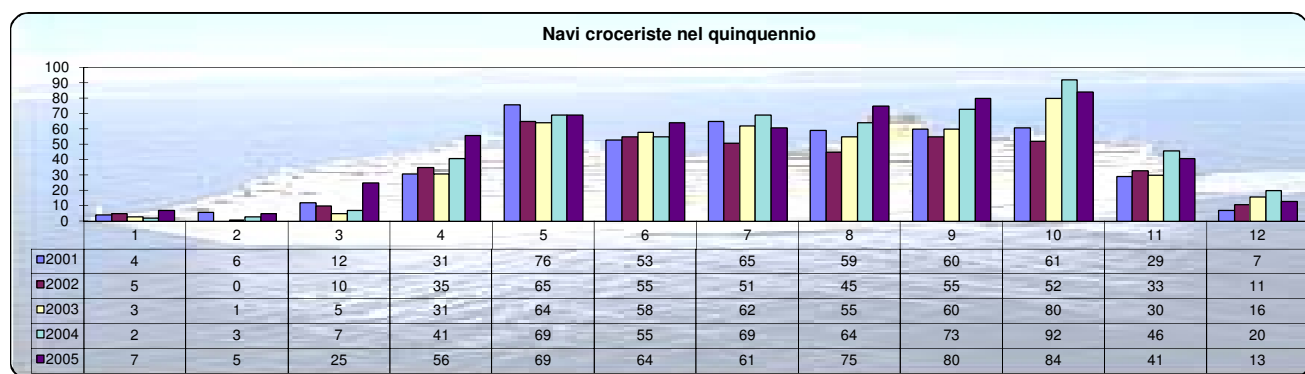

Anno **2005**

Traffico crocerista

Mese	----- Anno corrente -----					----- Anno precedente -----			
	Numero navi arrivate	Passeggeri sbarcati	Passeggeri in transito (allo sbarco)	Passeggeri imbarcati	Passeggeri complessivi	Passeggeri complessivi	diff %	Numero navi arrivate	diff. %
Gennaio	7	590	9.691	487	10.768	3.109	246,3	2	250,0
Febbraio	5	524	10.411	623	11.558	5.628	105,4	3	66,7
Marzo	25	952	26.179	1.057	28.188	9.006	213,0	7	257,1
Aprile	56	4.044	54.797	4.773	63.614	42.086	51,2	41	36,6
Maggio	69	5.652	76.440	6.944	89.036	83.967	6,0	69	0,0
Giugno	64	7.258	86.648	7.079	100.985	93.593	7,9	55	16,4
Luglio	61	8.380	89.787	8.309	106.476	115.730	-8,0	69	-11,6
Agosto	75	12.952	108.490	14.230	135.672	122.982	10,3	64	17,2
Settembre	80	8.325	98.876	9.224	116.425	108.216	7,6	73	9,6
Ottobre	84	5.017	104.457	5.555	115.029	113.061	1,7	92	-8,7
Novembre	41	1.051	41.036	701	42.788	54.222	-21,1	46	-10,9
Dicembre	13	148	9.244	227	9.619	21.623	-55,5	20	-35,0
Totale	580	54.893	716.056	59.209	830.158	773.223	7,4	541	7,2