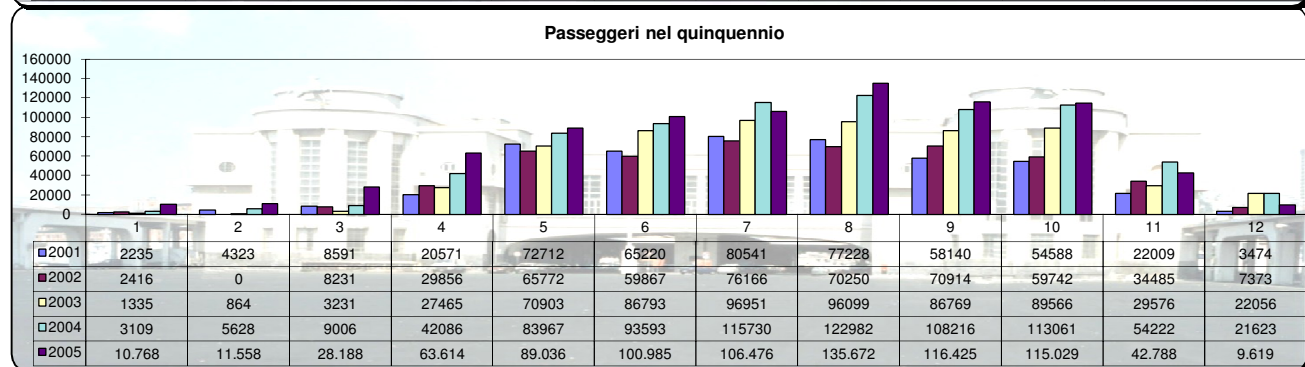

Anno **2005**

Traffico crocerista

Mese	----- Anno corrente -----					----- Anno precedente -----			
	Numero navi arrivate	Passeggeri sbarcati	Passeggeri in transito (allo sbarco)	Passeggeri imbarcati	Passeggeri complessivi	Passeggeri complessivi	diff %	Numero navi arrivate	diff. %
Gennaio	7	590	9.691	487	10.768	3.109	246,3	2	250,0
Febbraio	5	524	10.411	623	11.558	5.628	105,4	3	66,7
Marzo	25	952	26.179	1.057	28.188	9.006	213,0	7	257,1
Aprile	56	4.044	54.797	4.773	63.614	42.086	51,2	41	36,6
Maggio	69	5.652	76.440	6.944	89.036	83.967	6,0	69	0,0
Giugno	64	7.258	86.648	7.079	100.985	93.593	7,9	55	16,4
Luglio	61	8.380	89.787	8.309	106.476	115.730	-8,0	69	-11,6
Agosto	75	12.952	108.490	14.230	135.672	122.982	10,3	64	17,2
Settembre	80	8.325	98.876	9.224	116.425	108.216	7,6	73	9,6
Ottobre	84	5.017	104.457	5.555	115.029	113.061	1,7	92	-8,7
Novembre	41	1.051	41.036	701	42.788	54.222	-21,1	46	-10,9
Dicembre	13	148	9.244	227	9.619	21.623	-55,5	20	-35,0
Totale	580	54.893	716.056	59.209	830.158	773.223	7,4	541	7,2