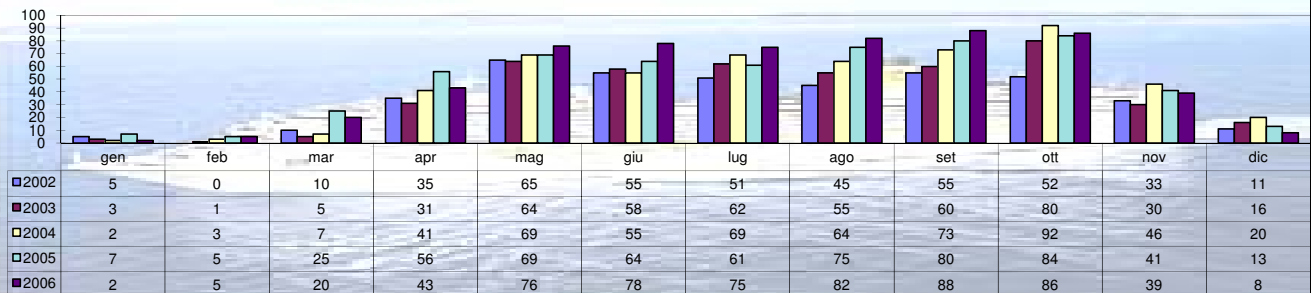

Anno **2006**

### Traffico crocerista

Mese	----- Anno corrente -----					----- Anno precedente -----			
	Numero navi arrivate	Passeggeri sbarcati	Passeggeri in transito (allo sbarco)	Passeggeri imbarcati	Passeggeri complessivi	Passeggeri complessivi	diff %	Numero navi arrivate	diff. %
<b>Gennaio</b>	2	94	2.707	126	<b>2.927</b>	10.768	<b>-72,8</b>	7	<b>-71,4</b>
<b>Febbraio</b>	5	181	6.775	241	<b>7.197</b>	11.558	<b>-37,7</b>	5	<b>0,0</b>
<b>Marzo</b>	20	170	17.538	125	<b>17.833</b>	28.188	<b>-36,7</b>	25	<b>-20,0</b>
<b>Aprile</b>	43	1.267	41.250	1.747	<b>44.264</b>	63.614	<b>-30,4</b>	56	<b>-23,2</b>
<b>Maggio</b>	76	5.672	102.136	6.384	<b>114.192</b>	89.036	<b>28,3</b>	69	<b>10,1</b>
<b>Giugno</b>	78	5.835	130.860	5.651	<b>142.346</b>	100.985	<b>41,0</b>	64	<b>21,9</b>
<b>Luglio</b>	75	10.612	129.524	10.397	<b>150.533</b>	106.476	<b>41,4</b>	61	<b>23,0</b>
<b>Agosto</b>	82	10.848	134.756	11.873	<b>157.477</b>	135.672	<b>16,1</b>	75	<b>9,3</b>
<b>Settembre</b>	88	7.976	122.283	14.188	<b>144.447</b>	116.425	<b>24,1</b>	80	<b>10,0</b>
<b>Ottobre</b>	86	5.311	111.931	7.093	<b>124.335</b>	115.029	<b>8,1</b>	84	<b>2,4</b>
<b>Novembre</b>	39	1.406	51.655	1.354	<b>54.415</b>	42.788	<b>27,2</b>	41	<b>-4,9</b>
<b>Dicembre</b>	8	824	10.835	249	<b>11.908</b>	9.619	<b>23,8</b>	13	<b>-38,5</b>
<b>Totale</b>	<b>602</b>	<b>50.196</b>	<b>862.250</b>	<b>59.428</b>	<b>971.874</b>	<b>830.158</b>	<b>17,1</b>	<b>580</b>	<b>3,8</b>

Navi croceriste - distribuzione mensile nel quinquennio

Passeggeri - distribuzione mensile nel quinquennio

Passeggeri - Quinquennio (da gennaio)