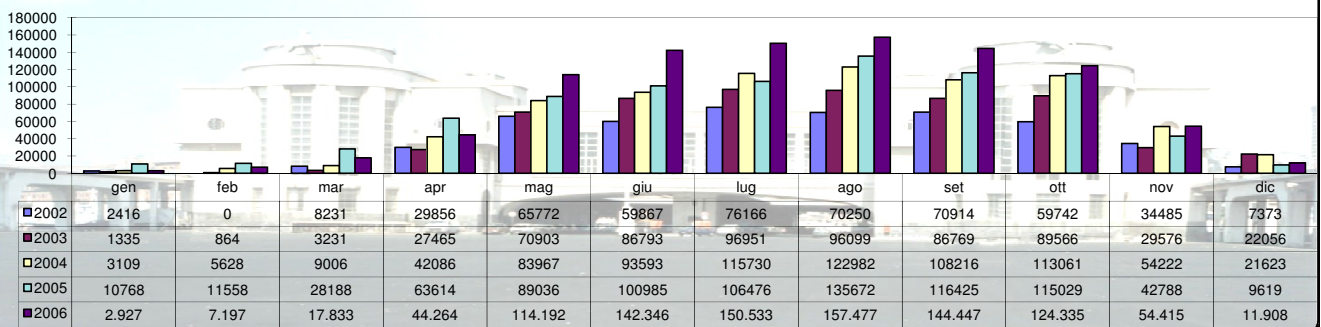

Anno **2006**

### Traffico crocerista

Mese	----- Anno corrente -----					----- Anno precedente -----			
	Numero navi arrivate	Passeggeri sbarcati	Passeggeri in transito (allo sbarco)	Passeggeri imbarcati	Passeggeri complessivi	Passeggeri complessivi	diff %	Numero navi arrivate	diff. %
<b>Gennaio</b>	2	94	2.707	126	<b>2.927</b>	10.768	<b>-72,8</b>	7	<b>-71,4</b>
<b>Febbraio</b>	5	181	6.775	241	<b>7.197</b>	11.558	<b>-37,7</b>	5	<b>0,0</b>
<b>Marzo</b>	20	170	17.538	125	<b>17.833</b>	28.188	<b>-36,7</b>	25	<b>-20,0</b>
<b>Aprile</b>	43	1.267	41.250	1.747	<b>44.264</b>	63.614	<b>-30,4</b>	56	<b>-23,2</b>
<b>Maggio</b>	76	5.672	102.136	6.384	<b>114.192</b>	89.036	<b>28,3</b>	69	<b>10,1</b>
<b>Giugno</b>	78	5.835	130.860	5.651	<b>142.346</b>	100.985	<b>41,0</b>	64	<b>21,9</b>
<b>Luglio</b>	75	10.612	129.524	10.397	<b>150.533</b>	106.476	<b>41,4</b>	61	<b>23,0</b>
<b>Agosto</b>	82	10.848	134.756	11.873	<b>157.477</b>	135.672	<b>16,1</b>	75	<b>9,3</b>
<b>Settembre</b>	88	7.976	122.283	14.188	<b>144.447</b>	116.425	<b>24,1</b>	80	<b>10,0</b>
<b>Ottobre</b>	86	5.311	111.931	7.093	<b>124.335</b>	115.029	<b>8,1</b>	84	<b>2,4</b>
<b>Novembre</b>	39	1.406	51.655	1.354	<b>54.415</b>	42.788	<b>27,2</b>	41	<b>-4,9</b>
<b>Dicembre</b>	8	824	10.835	249	<b>11.908</b>	9.619	<b>23,8</b>	13	<b>-38,5</b>
<b>Totale</b>	<b>602</b>	<b>50.196</b>	<b>862.250</b>	<b>59.428</b>	<b>971.874</b>	<b>830.158</b>	<b>17,1</b>	<b>580</b>	<b>3,8</b>

Navi croceriste - distribuzione mensile nel quinquennio

Passeggeri - distribuzione mensile nel quinquennio

Passeggeri - Quinquennio (da gennaio)