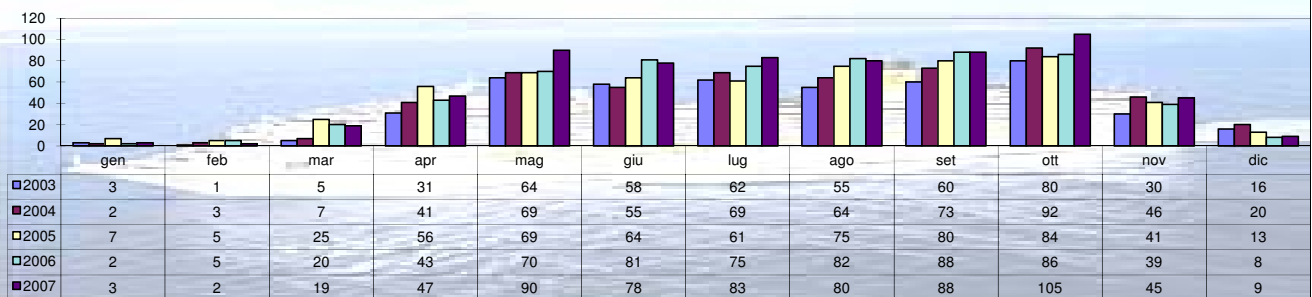

### Traffico crocerista

Mese	----- Anno corrente -----					----- Anno precedente -----			
	Numero navi arrivate	Passeggeri sbarcati	Passeggeri in transito (allo sbarco)	Passeggeri imbarcati	Passeggeri complessivi	Passeggeri complessivi	diff %	Numero navi arrivate	diff. %
<b>Gennaio</b>	3	104	6.110	245	<b>6.459</b>	2.927	<b>120,7</b>	2	<b>50,0</b>
<b>Febbraio</b>	2	106	3.752	365	<b>4.223</b>	7.237	<b>-41,6</b>	5	<b>-60,0</b>
<b>Marzo</b>	19	186	28.284	1.401	<b>29.871</b>	17.923	<b>66,7</b>	20	<b>-5,0</b>
<b>Aprile</b>	47	6.665	64.616	7.389	<b>78.670</b>	45.677	<b>72,2</b>	43	<b>9,3</b>
<b>Maggio</b>	90	7.215	125.010	6.918	<b>139.143</b>	107.299	<b>29,7</b>	70	<b>28,6</b>
<b>Giugno</b>	78	8.718	135.225	9.057	<b>153.000</b>	143.703	<b>6,5</b>	81	<b>-3,7</b>
<b>Luglio</b>	83	11.566	151.014	13.120	<b>175.700</b>	151.539	<b>15,9</b>	75	<b>10,7</b>
<b>Agosto</b>	80	11.136	144.911	11.689	<b>167.736</b>	155.743	<b>7,7</b>	82	<b>-2,4</b>
<b>Settembre</b>	88	8.899	129.798	8.631	<b>147.328</b>	142.246	<b>3,6</b>	88	<b>0,0</b>
<b>Ottobre</b>	105	8.120	146.875	7.859	<b>162.854</b>	125.570	<b>29,7</b>	86	<b>22,1</b>
<b>Novembre</b>	45	2.280	68.106	1.386	<b>71.772</b>	56.664	<b>26,7</b>	39	<b>15,4</b>
<b>Dicembre</b>	9	251	13.729	609	<b>14.589</b>	11.931	<b>22,3</b>	8	<b>12,5</b>
<b>Totale</b>	<b>649</b>	<b>65.246</b>	<b>1.017.430</b>	<b>68.669</b>	<b>1.151.345</b>	<b>968.459</b>	<b>18,9</b>	<b>599</b>	<b>8,3</b>

Navi croceriste - distribuzione mensile nel quinquennio

Passeggeri - distribuzione mensile nel quinquennio

Passeggeri - Quinquennio (da gennaio)