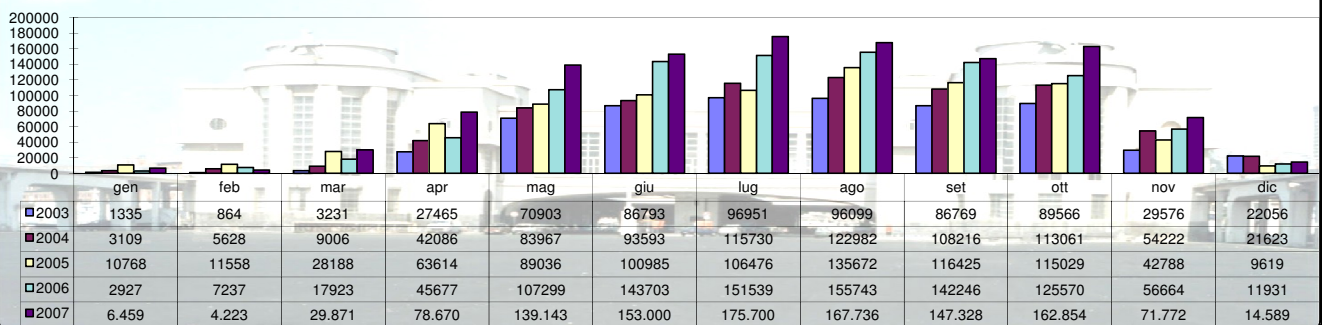

### Traffico crocerista

Mese	----- Anno corrente -----					----- Anno precedente -----			
	Numero navi arrivate	Passeggeri sbarcati	Passeggeri in transito (allo sbarco)	Passeggeri imbarcati	Passeggeri complessivi	Passeggeri complessivi	diff %	Numero navi arrivate	diff. %
<b>Gennaio</b>	3	104	6.110	245	<b>6.459</b>	2.927	<b>120,7</b>	2	<b>50,0</b>
<b>Febbraio</b>	2	106	3.752	365	<b>4.223</b>	7.237	<b>-41,6</b>	5	<b>-60,0</b>
<b>Marzo</b>	19	186	28.284	1.401	<b>29.871</b>	17.923	<b>66,7</b>	20	<b>-5,0</b>
<b>Aprile</b>	47	6.665	64.616	7.389	<b>78.670</b>	45.677	<b>72,2</b>	43	<b>9,3</b>
<b>Maggio</b>	90	7.215	125.010	6.918	<b>139.143</b>	107.299	<b>29,7</b>	70	<b>28,6</b>
<b>Giugno</b>	78	8.718	135.225	9.057	<b>153.000</b>	143.703	<b>6,5</b>	81	<b>-3,7</b>
<b>Luglio</b>	83	11.566	151.014	13.120	<b>175.700</b>	151.539	<b>15,9</b>	75	<b>10,7</b>
<b>Agosto</b>	80	11.136	144.911	11.689	<b>167.736</b>	155.743	<b>7,7</b>	82	<b>-2,4</b>
<b>Settembre</b>	88	8.899	129.798	8.631	<b>147.328</b>	142.246	<b>3,6</b>	88	<b>0,0</b>
<b>Ottobre</b>	105	8.120	146.875	7.859	<b>162.854</b>	125.570	<b>29,7</b>	86	<b>22,1</b>
<b>Novembre</b>	45	2.280	68.106	1.386	<b>71.772</b>	56.664	<b>26,7</b>	39	<b>15,4</b>
<b>Dicembre</b>	9	251	13.729	609	<b>14.589</b>	11.931	<b>22,3</b>	8	<b>12,5</b>
<b>Totale</b>	<b>649</b>	<b>65.246</b>	<b>1.017.430</b>	<b>68.669</b>	<b>1.151.345</b>	<b>968.459</b>	<b>18,9</b>	<b>599</b>	<b>8,3</b>

Navi croceriste - distribuzione mensile nel quinquennio

Passeggeri - distribuzione mensile nel quinquennio

Passeggeri - Quinquennio (da gennaio)