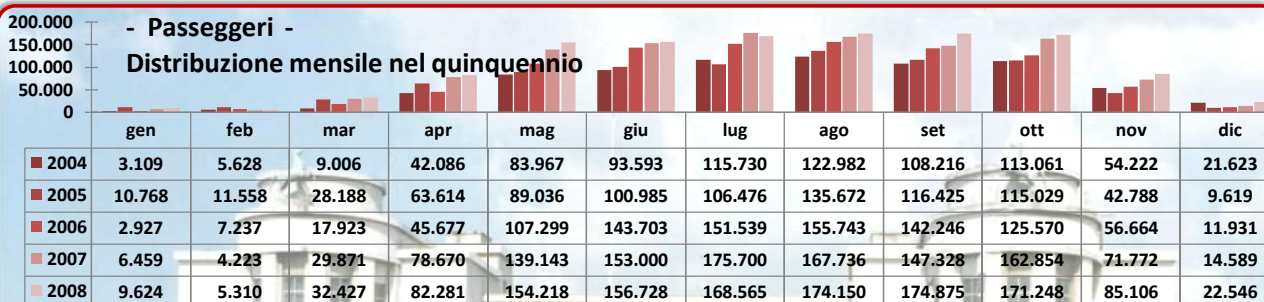

- Passeggeri -

Distribuzione mensile nel quinquennio