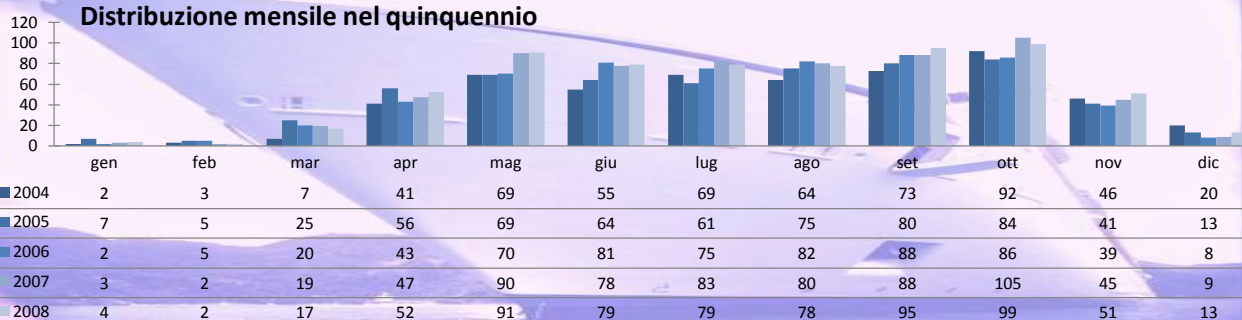

Anno **2008**

Traffico crocerista

Mese	----- Anno corrente -----					----- Anno precedente -----				
	Numero navi arrivate	Passeggeri sbarcati	Passeggeri in transito (allo sbarco)	Passeggeri imbarcati	Passeggeri complessivi	Passeggeri complessivi	diff %	Numero navi arrivate	diff. %	
Gennaio	4	534	8.726	364	9.624	6.459	49,0	3	33,3	
Febbraio	2	189	4.908	213	5.310	4.223	25,7	2	0,0	
Marzo	17	2.024	27.981	2.422	32.427	29.871	8,6	19	-10,5	
Aprile	52	4.650	71.961	5.670	82.281	78.670	4,6	47	10,6	
Maggio	91	6.508	141.020	6.690	154.218	139.143	10,8	90	1,1	
Giugno	79	10.531	134.943	11.254	156.728	153.000	2,4	78	1,3	
Luglio	79	9.706	149.084	9.775	168.565	175.700	-4,1	83	-4,8	
Agosto	78	10.649	152.610	10.891	174.150	167.736	3,8	80	-2,5	
Settembre	95	11.124	152.581	11.170	174.875	147.328	18,7	88	8,0	
Ottobre	99	6.161	158.646	6.441	171.248	162.854	5,2	105	-5,7	
Novembre	51	1.621	81.833	1.652	85.106	71.772	18,6	45	13,3	
Dicembre	13	653	20.216	1.677	22.546	14.589	54,5	9	44,4	
Totale	660	64.350	1.104.509	68.219	1.237.078	1.151.345	7,4	649	1,7	

- Navi croceriste -

Distribuzione mensile nel quinquennio