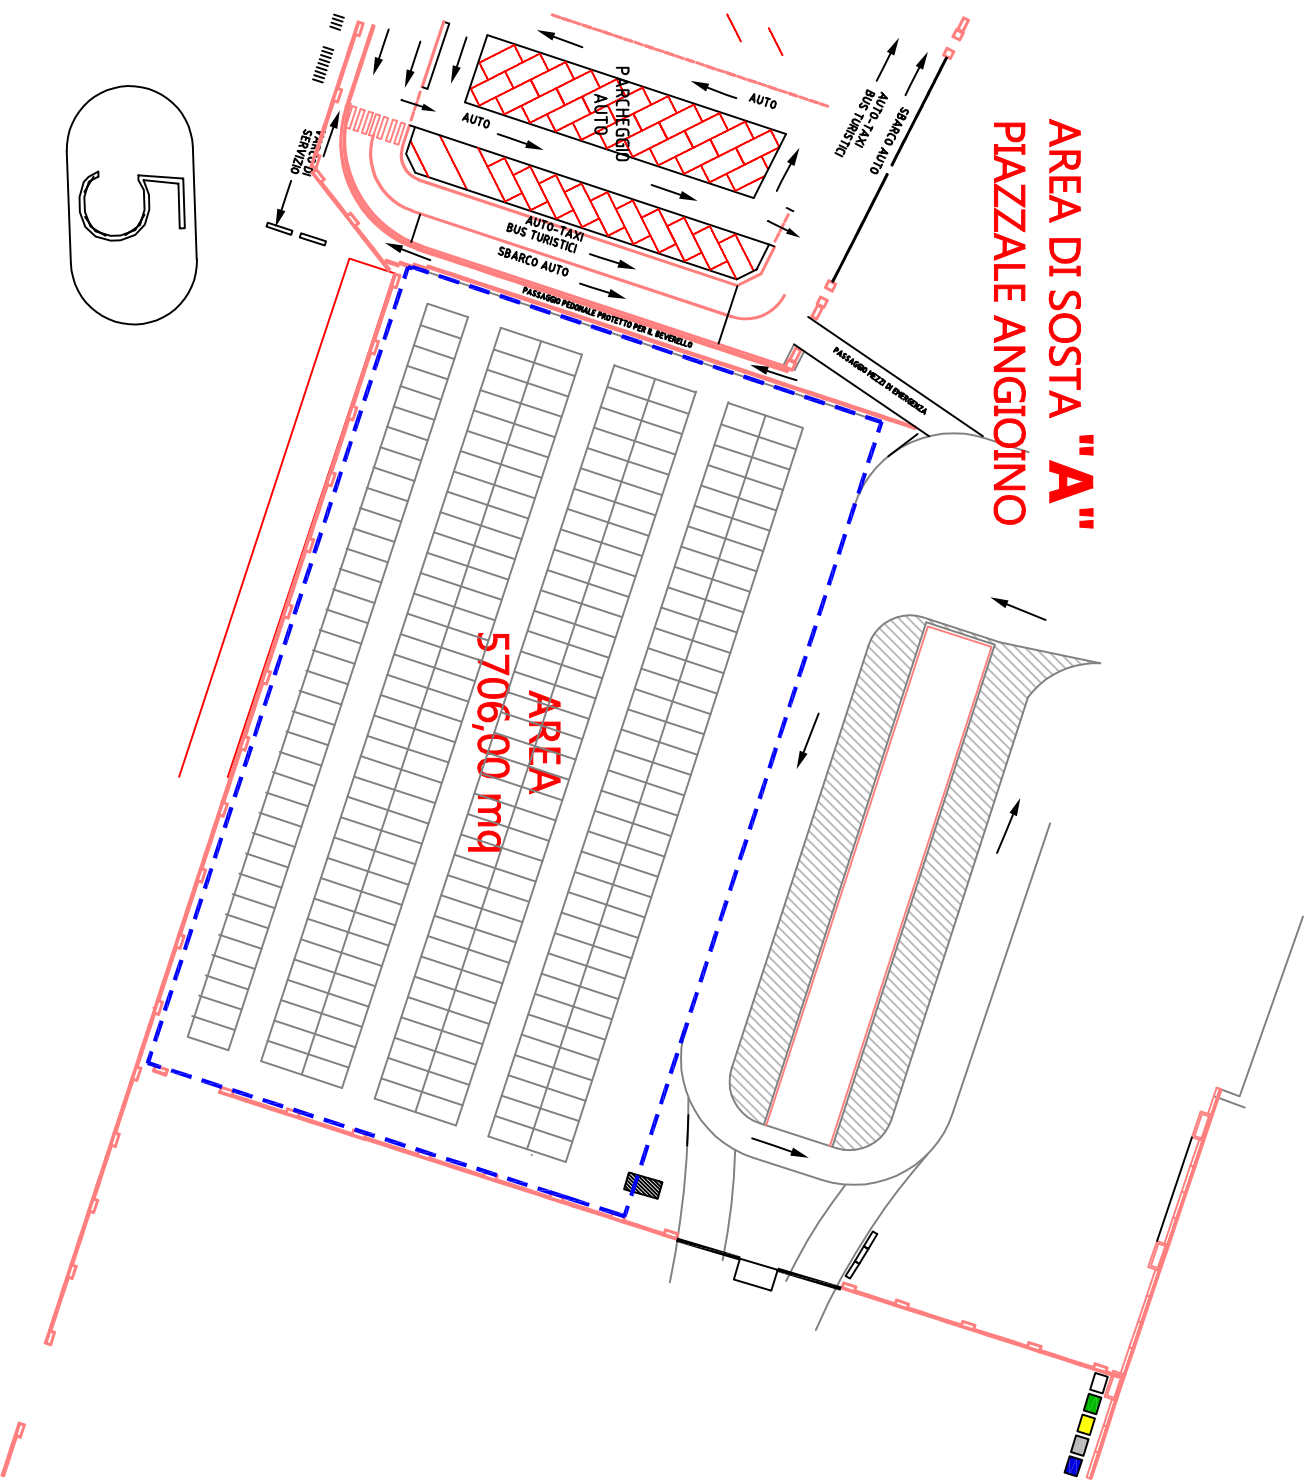

# AREA DI SOSTA "A" PIAZZALE ANGIOINO

AREA  
5706,00 m<sup>2</sup>