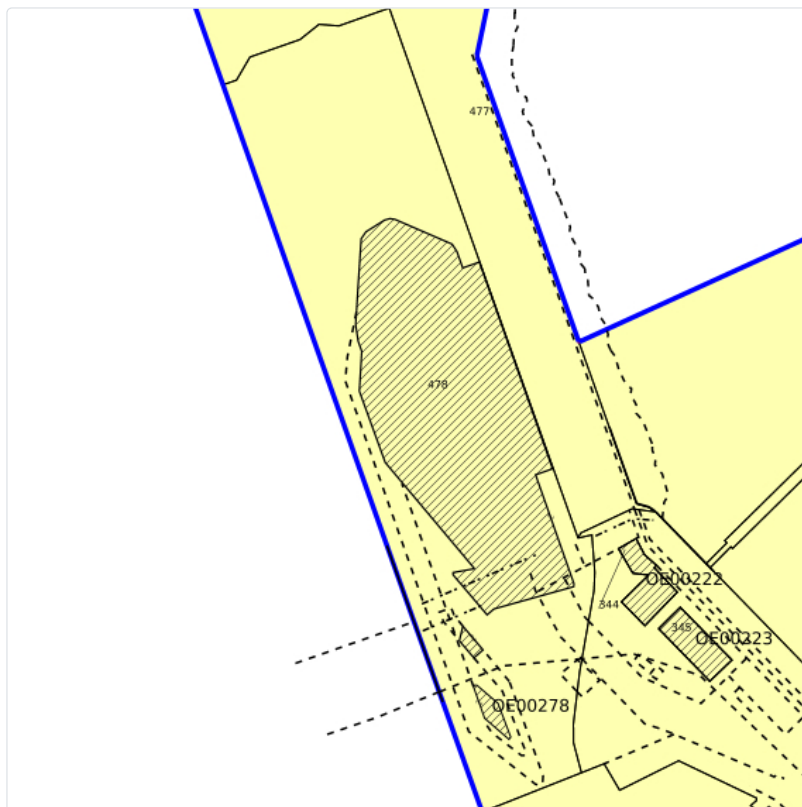

|  |
|--|
| <b>Amministrazione:</b> Autorità portuale di Salerno |
| <b>Scheda Bene Demaniale - Catasto Terreni</b>       |
| <b>Comune:</b> SALERNO ( H703 ) <b>Sezione:</b>      |
| <b>Foglio:</b> 63 <b>Numero:</b> 478 <b>Sub:</b> 0   |

# Rappresentazione Demaniale

E = 1642062.1510847346  
N = 4964541.20188072

E = 1642272.2831621054  
N = 4964541.20188072

E = 1642062.1510847346  
N = 4964331.06980335

E = 1642272.2831621054  
N = 4964331.06980335

## Dati Catastali

|                               |                  |
|-------------------------------|------------------|
| <b>Agenzia del Territorio</b> |                  |
| <b>Comune</b>                 | SALERNO ( H703 ) |
| <b>Sezione</b>                | null             |
| <b>Foglio</b>                 | 63               |
| <b>Allegato</b>               | null             |
| <b>Sviluppo</b>               | X                |